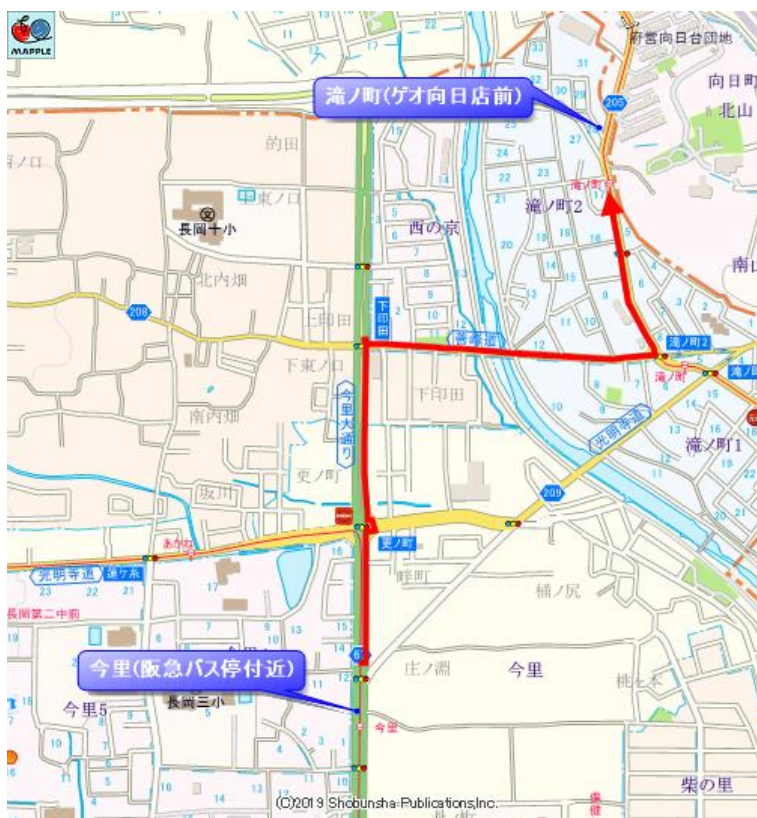

● 西部便バス停詳細図

1. 久我石原町（ローソン久我石原町店）

2. 神川小学校（田中整形外科前）

3. 神川中学校（ローソン伏見久我の杜店）

4. 羽東師神社前

5. 久貝 (中山修一記念館前)

7. 友岡 (デイリーヤマザキ長岡京友岡店)

6. 阪急西山天王山駅

9. 舞塚 (阪急バス・バス停先)

8. 長岡文化センター (消防署前)

11. 滝ノ町 (ゲオ向日店前)

10. 今里 (阪急バス・バス停先)