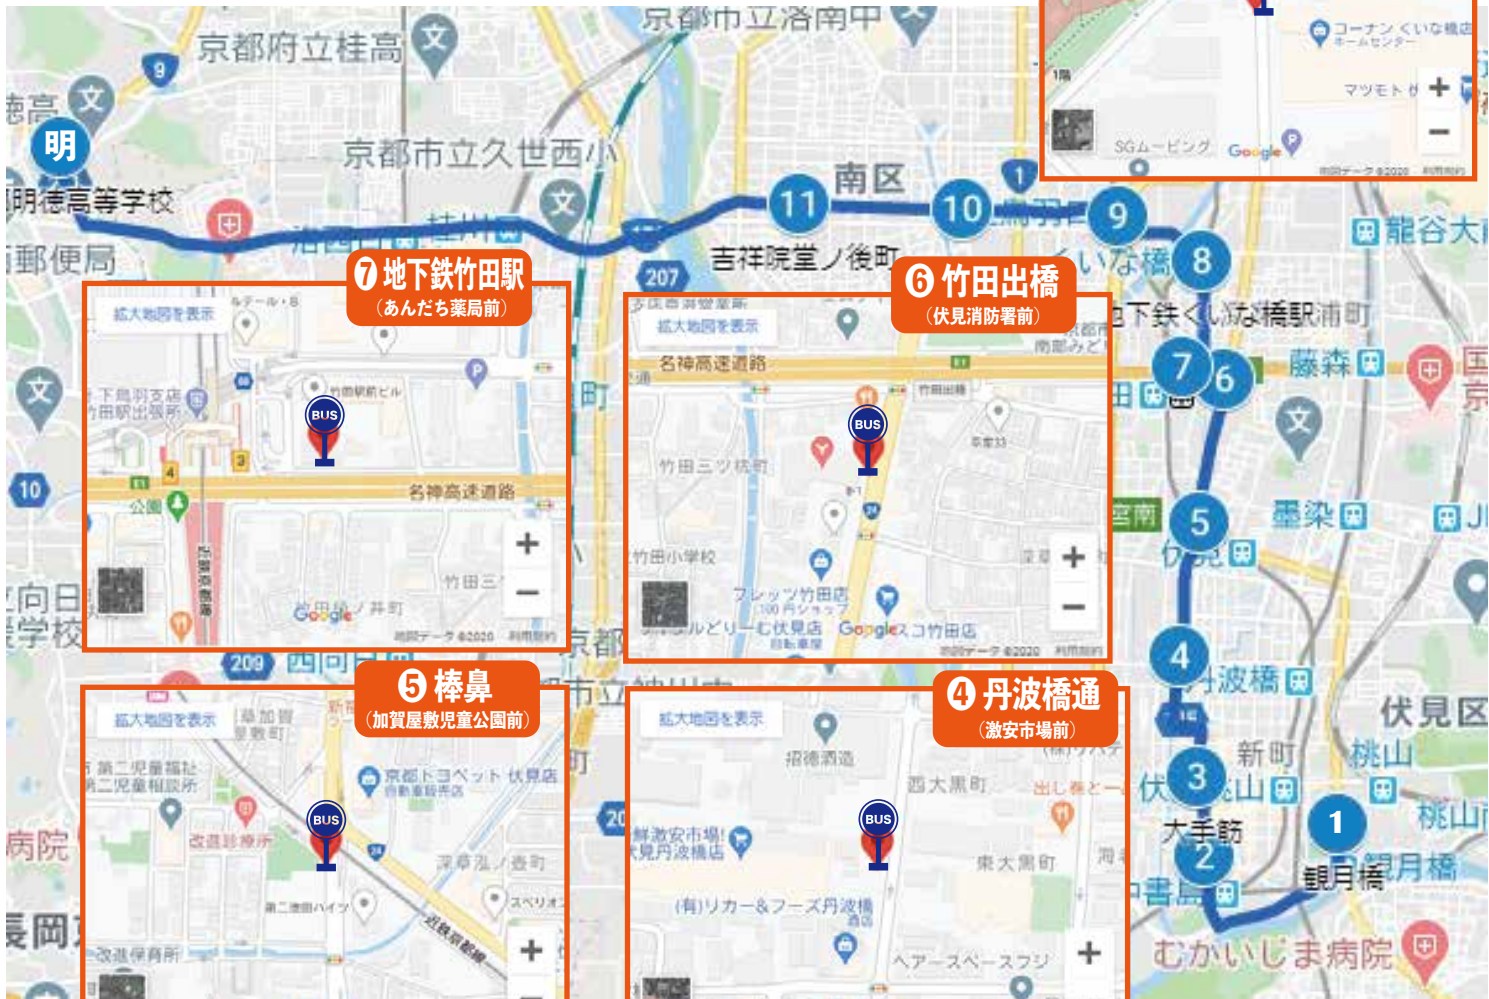

南バス（中書島・竹田方面）

11 吉祥院堂ノ後町
(桐井電設前)

10 上鳥羽村山町
(ダイフ前)

9 近鉄上鳥羽口駅
(駐輪場前)

8 地下鉄くいな橋駅
(砂川ポンプ前)

7 地下鉄竹田駅
(あんだち薬局前)

6 竹田出橋
(伏見消防署前)

5 棒鼻
(加賀屋敷児童公園前)

4 丹波橋通
(激安市場前)

3 大手筋
(月桂冠前)

2 京阪中書島駅
(クリーニング屋前)

1 観月橋
(桃陵団地バス停付近)