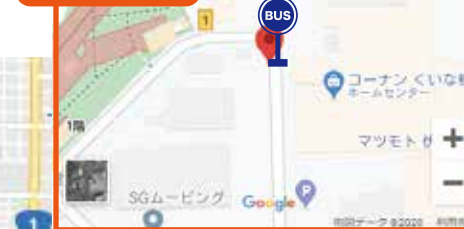

南バス（中書島・竹田方面）

11 吉祥院堂ノ後町
(桐井電設前)

10 上鳥羽村山町
(ダイフ前)

9 近鉄上鳥羽口駅
(駐輪場前)

8 地下鉄くいな橋駅
(砂川ポンプ前)

7 地下鉄竹田駅
(あんだち薬局前)

6 竹田出橋
(伏見消防署前)

5 棒鼻
(加賀屋敷児童公園前)

4 丹波橋通
(激安市場前)

3 大手筋
(月桂冠前)

2 京阪中書島駅
(クリーニング屋前)

1 観月橋
(桃陵団地バス停付近)